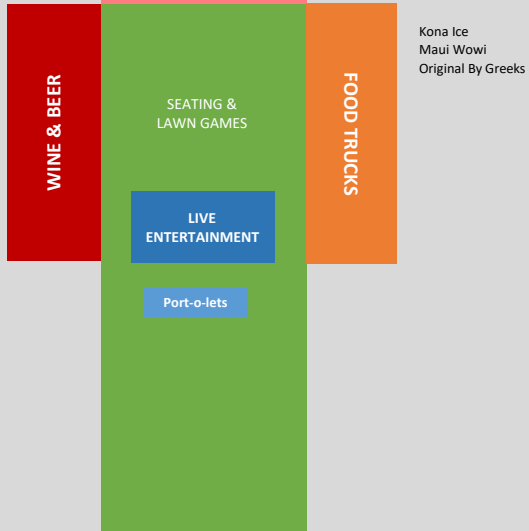

Montview Blvd

100	Home Tour Tickets Information Volunteer Check-in	1
99		2
98		3
97		4
96		5
95		6
94		7
93		8
92		9
91		10
CROSS AISLE		
90		11
89		12
88		13
87		14
86		15
85		16
84		17
83		18
82		19
81		20
CROSS AISLE		
80		21
79		22
78		23
77		24
76		25
75		26
74		27
73		28
72		29
71		30
CROSS AISLE		
70	BICYCLE PARKING	31
69		32
68		33
67		34
66		35
65		36
64		37
63		38
62		39
61		40
CROSS AISLE		
60	Port-o-lets	41
59		42
58		43
57		44
56		45
55		46
54		47
53		48
52		49
51		50

KIDS ZONE

19th Ave

KIDS ZONE

17th Ave Parkway